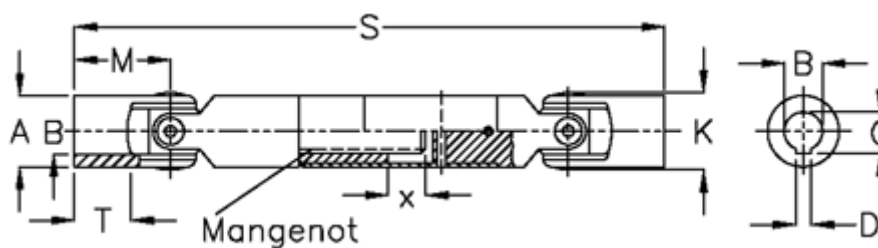

Varenummer: 077321033  
Beskrivelse: Krydsled med udtræk 0.732.103.003  
S=294 X=90 Boring 20H7 m/not, glideleje

## Mål

A	= 32	T = 25
B H7	= 20	x = 90
C	= 22.8	
D	= 6	
M	= 43	
Mangenot	= 6x16x20	
MD max. Nm	= 60	
s	= 294	